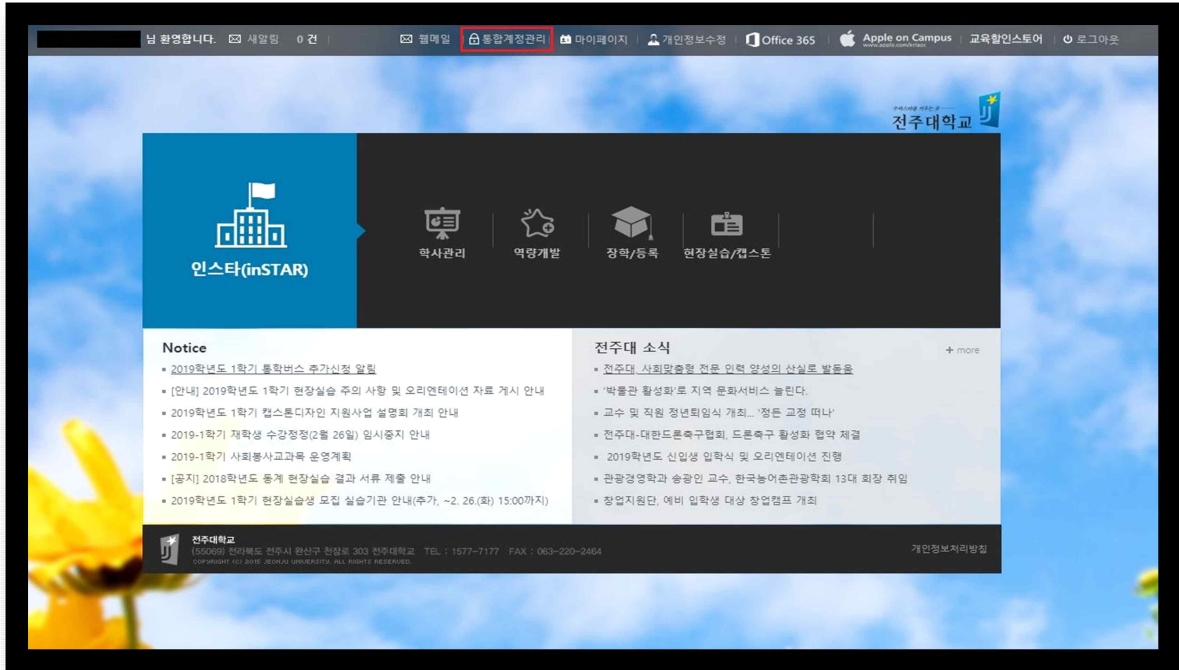

웹메일 회원가입 안내

1. inSTAR의 통합계정관리 클릭

2. 회원가입 바로가기 버튼 클릭

3. 휴대폰인증 클릭 후 인증 진행

4. 정상적인 인증완료 후, 서비스구분 웹메일 체크 및 아래 항목 입력 후 저장

5. 회원가입 완료

6. 통합계정관리 접속시 아래와 같이 가입여부 및 아이디 확인가능

7. 인스타의 웹메일 클릭