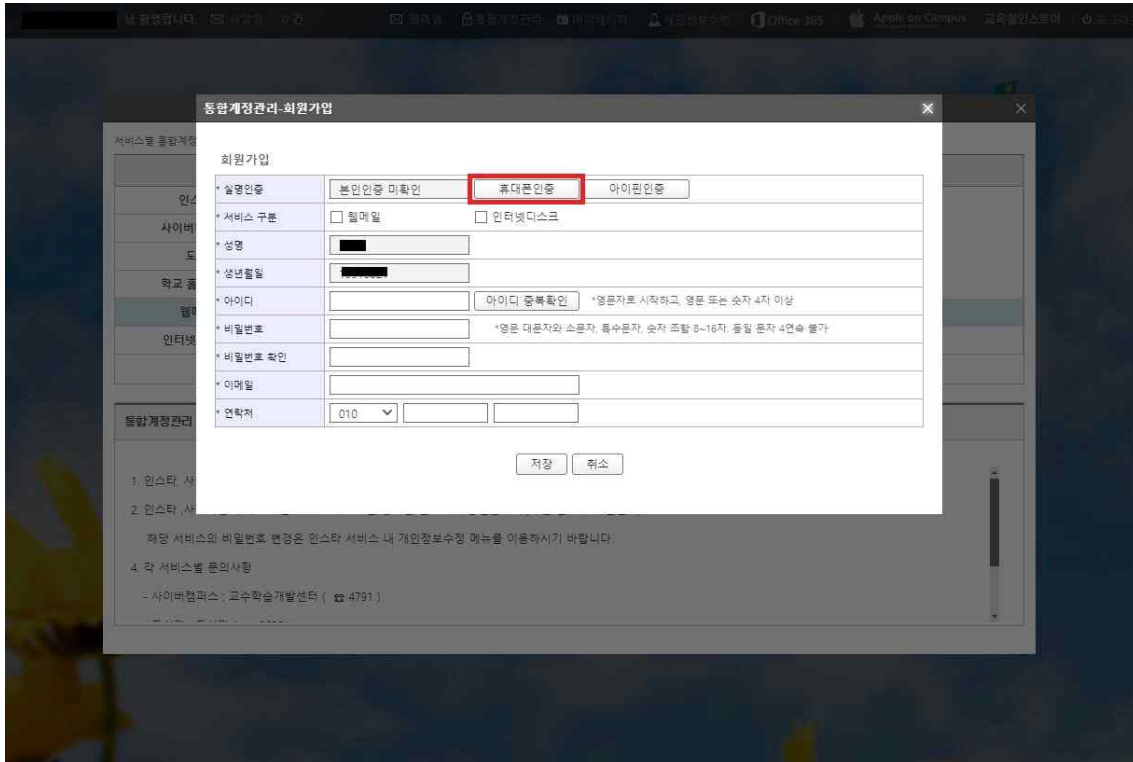

웹메일 회원가입 안내

1. inSTAR의 통합계정관리 클릭

2. 회원가입 바로가기 버튼 클릭

3. 휴대폰인증 클릭 후 인증 진행

4. 정상적인 인증완료 후, 서비스구분 웹메일 체크 및 아래 항목 입력 후 저장

5. 회원가입 완료

6. 통합계정관리 접속시 아래와 같이 가입여부 및 아이디 확인가능

7. 인스타의 웹메일 클릭