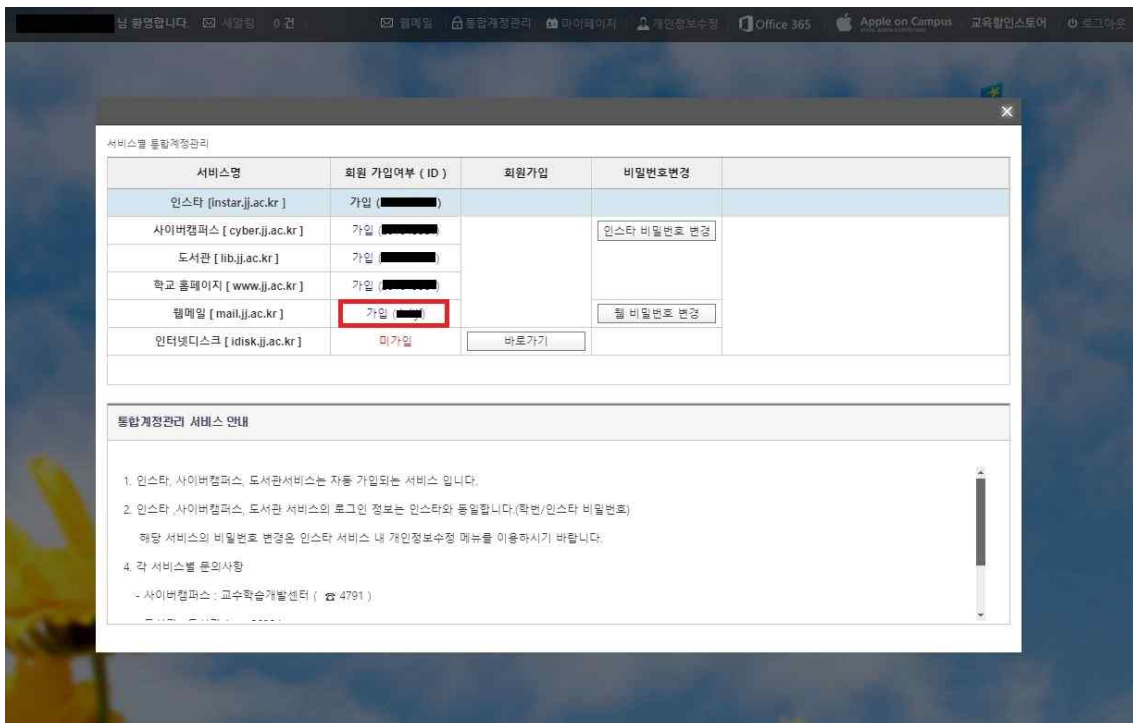

웹메일 회원가입 안내

1. inSTAR의 통합계정관리 클릭

2. 회원가입 바로가기 버튼 클릭

3. 휴대폰인증 클릭 후 인증 진행

4. 정상적인 인증완료 후, 서비스구분 웹메일 체크 및 아래 항목 입력 후 저장

5. 회원가입 완료

6. 통합계정관리 접속시 아래와 같이 가입여부 및 아이디 확인가능

7. 인스타의 웹메일 클릭