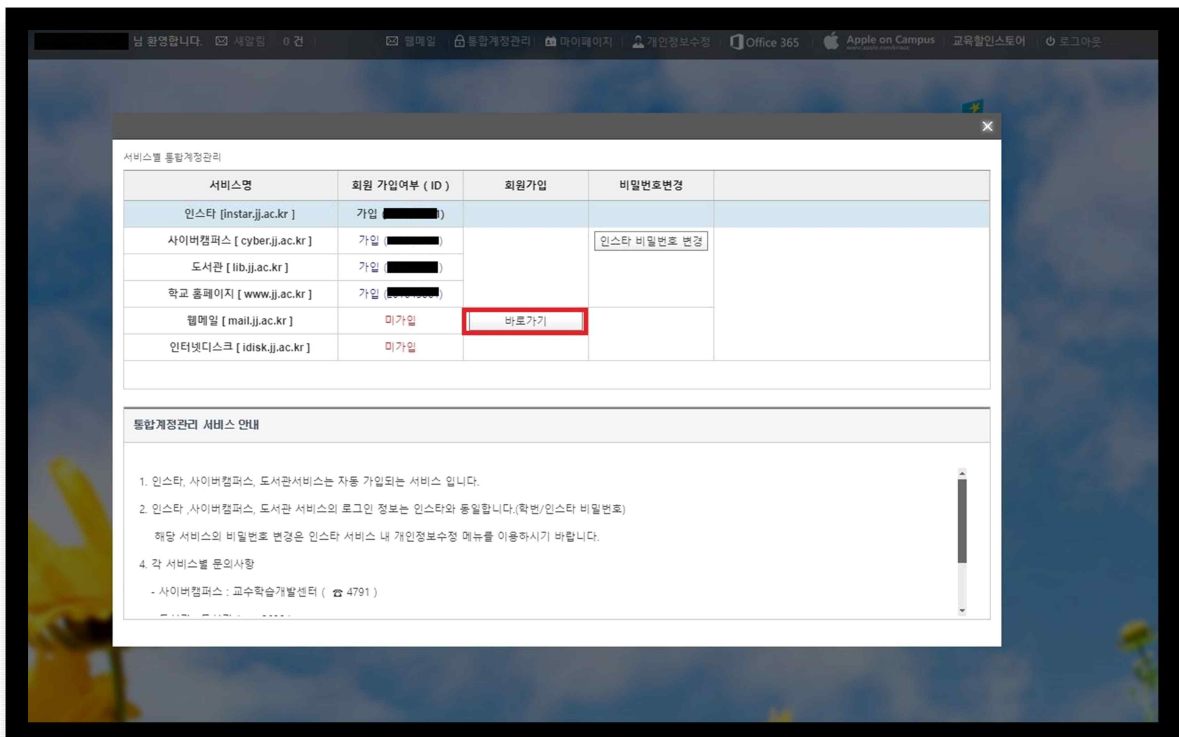

웹메일 회원가입 안내

1. inSTAR의 통합계정관리 클릭

2. 회원가입 바로가기 버튼 클릭

3. 휴대폰인증 클릭 후 인증 진행

4. 정상적인 인증완료 후, 서비스구분 웹메일 체크 및 아래 항목 입력 후 저장

5. 회원가입 완료

6. 통합계정관리 접속시 아래와 같이 가입여부 및 아이디 확인가능

7. 인스타의 웹메일 클릭