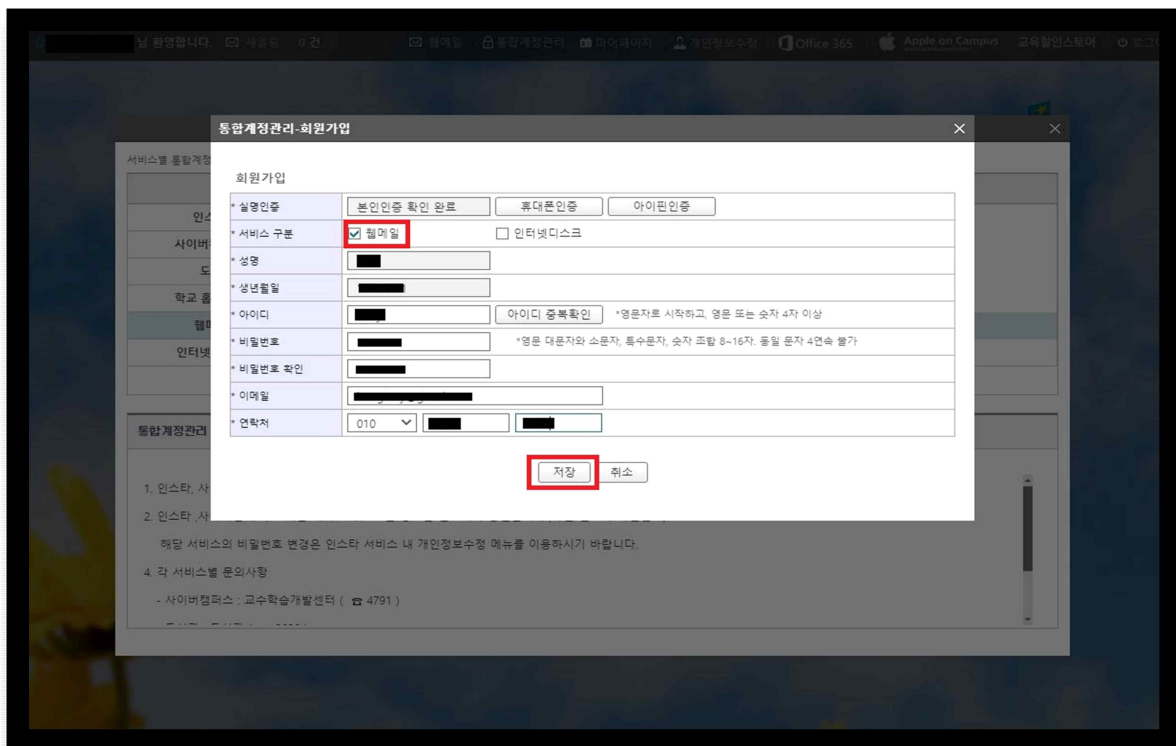

웹메일 회원가입 안내

1. inSTAR의 통합계정관리 클릭

2. 회원가입 바로가기 버튼 클릭

3. 휴대폰인증 클릭 후 인증 진행

4. 정상적인 인증완료 후, 서비스구분 웹메일 체크 및 아래 항목 입력 후 저장

5. 회원가입 완료

6. 통합계정관리 접속시 아래와 같이 가입여부 및 아이디 확인가능

7. 인스타의 웹메일 클릭