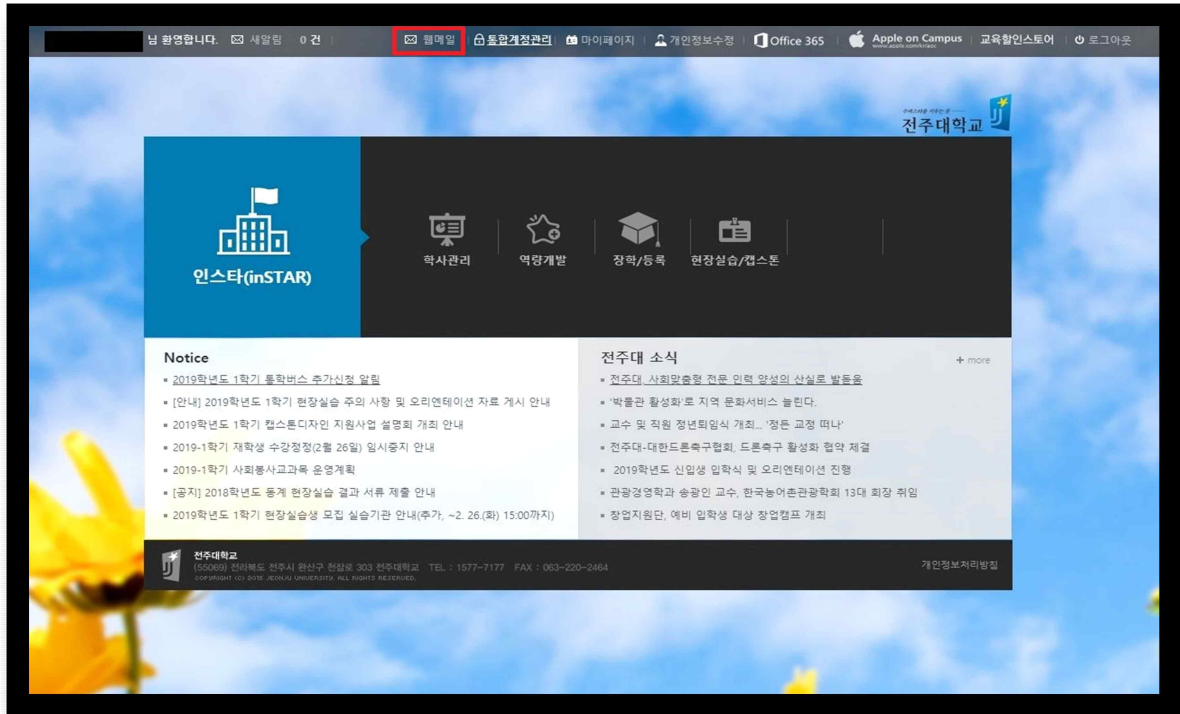

웹메일 회원가입 안내

1. inSTAR의 통합계정관리 클릭

2. 회원가입 바로가기 버튼 클릭

3. 휴대폰인증 클릭 후 인증 진행

4. 정상적인 인증완료 후, 서비스구분 웹메일 체크 및 아래 항목 입력 후 저장

5. 회원가입 완료

6. 통합계정관리 접속시 아래와 같이 가입여부 및 아이디 확인가능

7. 인스타의 웹메일 클릭

8. 회원가입할 때 입력했던 아이디(학번아님),패스워드 입력 후 로그인